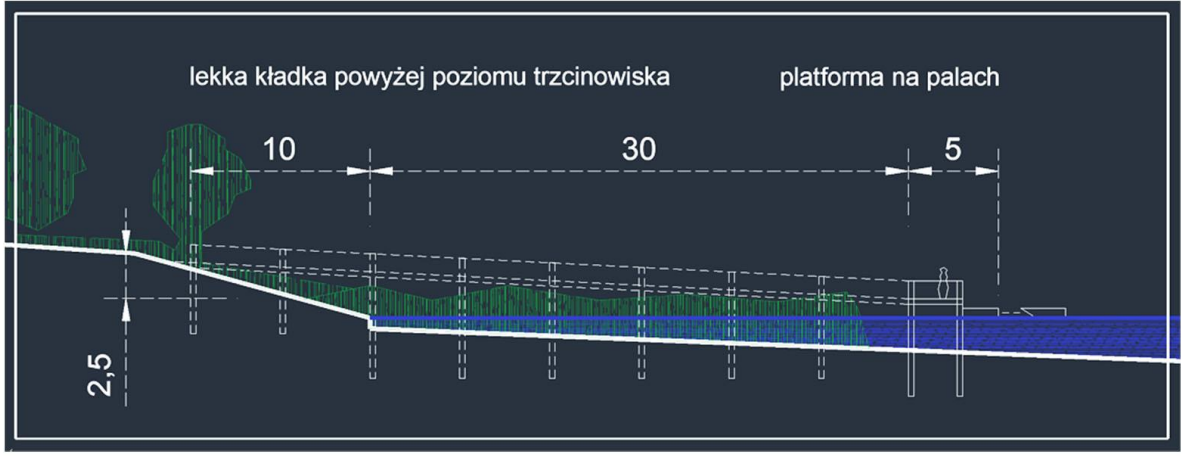

JEZIORO POZEZDRZE

JEZIORO POZEZDRZE

PARTER

Powierzchnia mieszkalna domu to 95 m2: 3 sypialnie i salon z kominkiem. Powierzchnia balkonu i tarasu: 30 m2.

PIĘTRO

Dom murowany, wykończony drewnem, ogrzewany pompą ciepła ze zdalnym sterowaniem.
Dom można całkowicie zamknąć drewnianymi okiennicami.