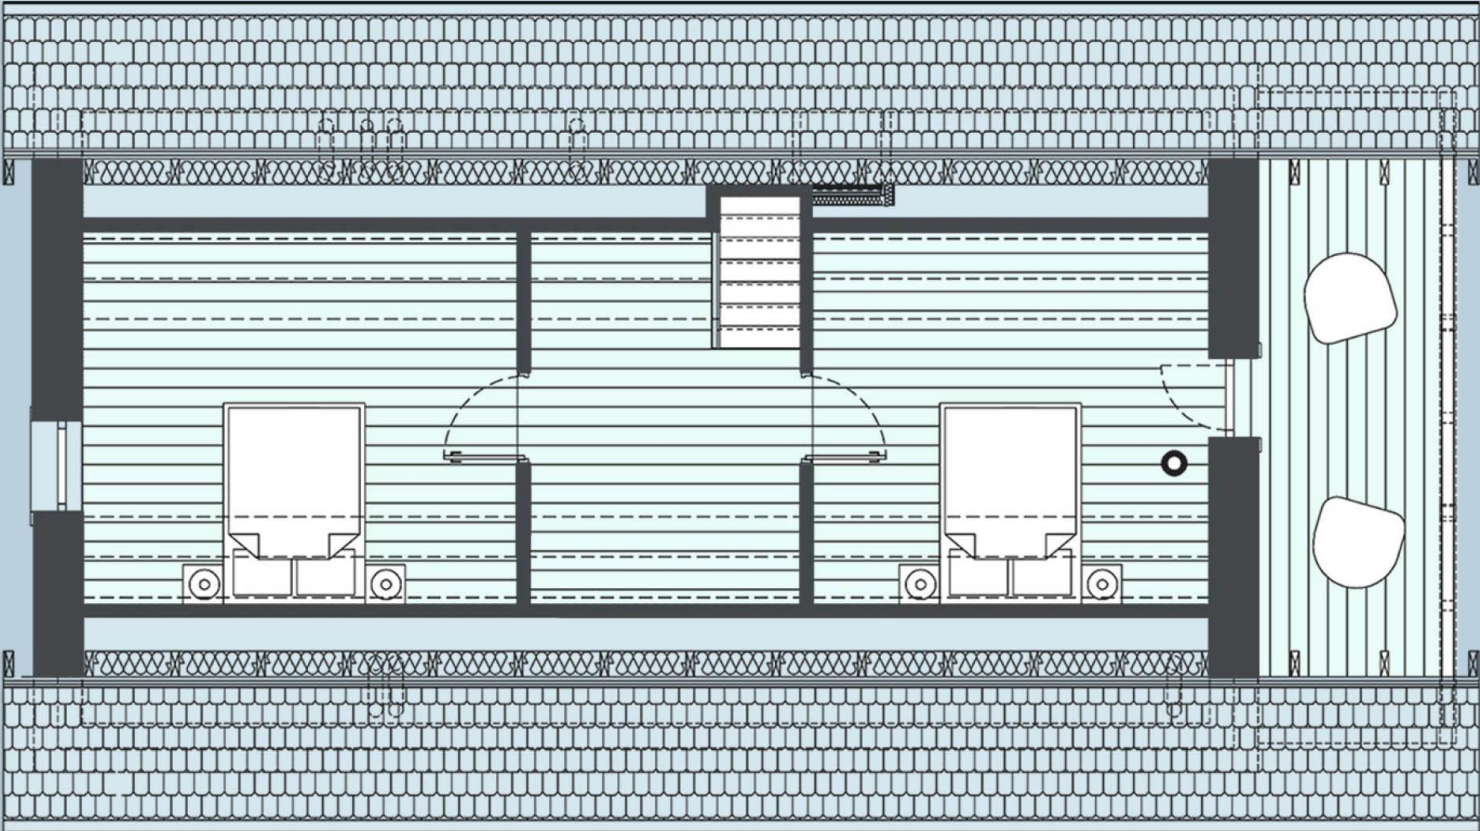

JEZIORO POZEZDRZE

JEZIORO POZEZDRZE

PARTER

Powierzchnia mieszkalna domu to 95 m2: 3 sypialnie i salon z kominkiem. Powierzchnia balkonu i tarasu: 30 m2.

PIĘTRO

Dom murowany, wykończony drewnem, ogrzewany pompą ciepła ze zdalnym sterowaniem.
Dom można całkowicie zamknąć drewnianymi okiennicami.