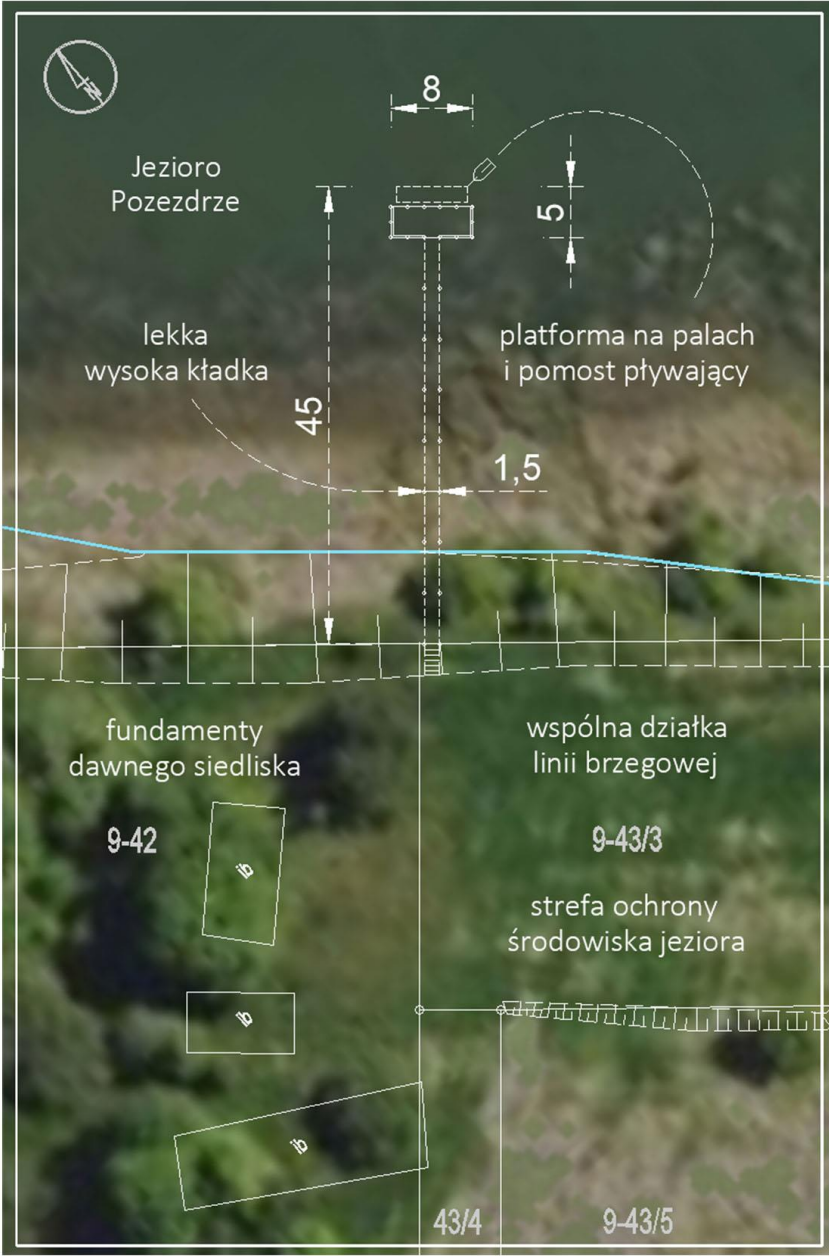

JEZIORO POZEZDRZE

JEZIORO POZEZDRZE

PARTER

Powierzchnia mieszkalna domu to 95 m2: 3 sypialnie i salon z kominkiem. Powierzchnia balkonu i tarasu: 30 m2.

PIĘTRO

Dom murowany, wykończony drewnem, ogrzewany pompą ciepła ze zdalnym sterowaniem.
Dom można całkowicie zamknąć drewnianymi okiennicami.