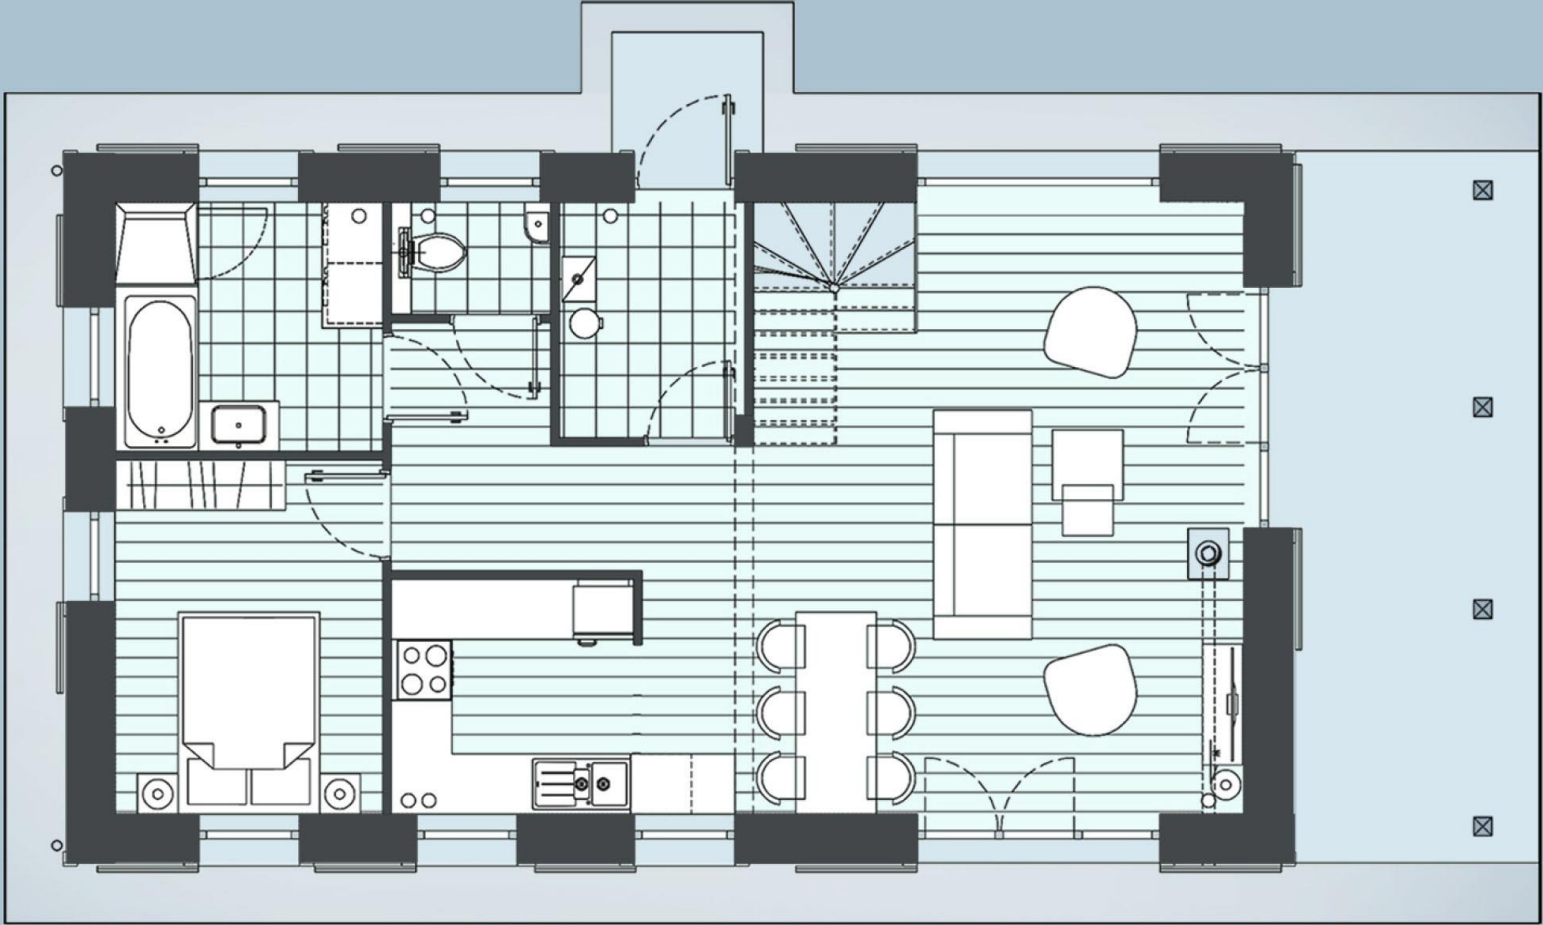

JEZIORO POZEZDRZE

JEZIORO POZEZDRZE

PARTER

Powierzchnia mieszkalna domu to 95 m2: 3 sypialnie i salon z kominkiem. Powierzchnia balkonu i tarasu: 30 m2.

PIĘTRO

Dom murowany, wykończony drewnem, ogrzewany pompą ciepła ze zdalnym sterowaniem.
Dom można całkowicie zamknąć drewnianymi okiennicami.